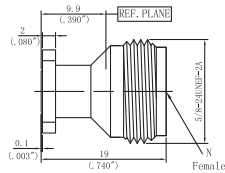

## Outline drawing

Type	Jack diameter(ØD)
WDNFS45F01	0.46mm/0.018"
WDNFS51F01	0.51mm/0.020"
WDNFS91F01	0.91mm/0.036"

Type	Jack diameter(ØD)
WDNFS45F09	0.46mm/0.018"
WDNFS51F09	0.51mm/0.020"
WDNFS91F09	0.91mm/0.036"

Type	Jack diameter(ØD)
WDNFS45F10	0.46mm/0.018"
WDNFS51F10	0.51mm/0.020"
WDNFS91F10	0.91mm/0.036"

Type	Jack diameter(ØD)
WDNMS45F01	0.46mm/0.018"
WDNMS51F01	0.51mm/0.020"
WDNMS91F01	0.91mm/0.036"

Type	Jack diameter(ØD)
WDNMS45F09	0.46mm/0.018"
WDNMS51F09	0.51mm/0.020"
WDNMS91F09	0.91mm/0.036"

Type	Jack diameter(ØD)
WDNMS45F10	0.46mm/0.018"
WDNMS51F10	0.51mm/0.020"
WDNMS91F10	0.91mm/0.036"