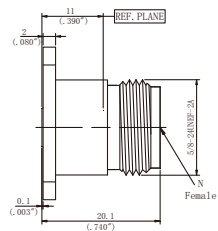

## Outline drawing

Type	Jack diameter(ØD)
WDNFS45F01	0.46mm/0.018"
WDNFS51F01	0.51mm/0.020"
WDNFS91F01	0.91mm/0.036"

Type	Jack diameter(ØD)
WDNFS45F09	0.46mm/0.018"
WDNFS51F09	0.51mm/0.020"
WDNFS91F09	0.91mm/0.036"

Type	Jack diameter(ØD)
WDNFS45F10	0.46mm/0.018"
WDNFS51F10	0.51mm/0.020"
WDNFS91F10	0.91mm/0.036"

Type	Jack diameter(ØD)
WDNMS45F01	0.46mm/0.018"
WDNMS51F01	0.51mm/0.020"
WDNMS91F01	0.91mm/0.036"

Type	Jack diameter(ØD)
WDNMS45F09	0.46mm/0.018"
WDNMS51F09	0.51mm/0.020"
WDNMS91F09	0.91mm/0.036"

Type	Jack diameter(ØD)
WDNMS45F10	0.46mm/0.018"
WDNMS51F10	0.51mm/0.020"
WDNMS91F10	0.91mm/0.036"