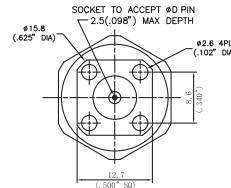

## Outline drawing

Type	Jack diameter(ØD)
WDNFS45F01	0.46mm/0.018"
WDNFS51F01	0.51mm/0.020"
WDNFS91F01	0.91mm/0.036"

Type	Jack diameter(ØD)
WDNFS45F09	0.46mm/0.018"
WDNFS51F09	0.51mm/0.020"
WDNFS91F09	0.91mm/0.036"

Type	Jack diameter(ØD)
WDNFS45F10	0.46mm/0.018"
WDNFS51F10	0.51mm/0.020"
WDNFS91F10	0.91mm/0.036"

Type	Jack diameter(ØD)
WDNMS45F01	0.46mm/0.018"
WDNMS51F01	0.51mm/0.020"
WDNMS91F01	0.91mm/0.036"

Type	Jack diameter(ØD)
WDNMS45F09	0.46mm/0.018"
WDNMS51F09	0.51mm/0.020"
WDNMS91F09	0.91mm/0.036"

Type	Jack diameter(ØD)
WDNMS45F10	0.46mm/0.018"
WDNMS51F10	0.51mm/0.020"
WDNMS91F10	0.91mm/0.036"