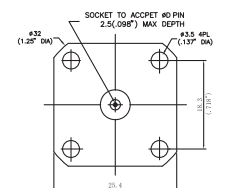

## Outline drawing

Type	Jack diameter(ØD)
WDNFS45F01	0.46mm/0.018"
WDNFS51F01	0.51mm/0.020"
WDNFS91F01	0.91mm/0.036"

Type	Jack diameter(ØD)
WDNFS45F09	0.46mm/0.018"
WDNFS51F09	0.51mm/0.020"
WDNFS91F09	0.91mm/0.036"

Type	Jack diameter(ØD)
WDNFS45F10	0.46mm/0.018"
WDNFS51F10	0.51mm/0.020"
WDNFS91F10	0.91mm/0.036"

Type	Jack diameter(ØD)
WDNMS45F01	0.46mm/0.018"
WDNMS51F01	0.51mm/0.020"
WDNMS91F01	0.91mm/0.036"

Type	Jack diameter(ØD)
WDNMS45F09	0.46mm/0.018"
WDNMS51F09	0.51mm/0.020"
WDNMS91F09	0.91mm/0.036"

Type	Jack diameter(ØD)
WDNMS45F10	0.46mm/0.018"
WDNMS51F10	0.51mm/0.020"
WDNMS91F10	0.91mm/0.036"