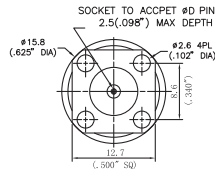

## Outline drawing

Type	Jack diameter(ØD)
WDNFS45F01	0.46mm/0.018"
WDNFS51F01	0.51mm/0.020"
WDNFS91F01	0.91mm/0.036"

Type	Jack diameter(ØD)
WDNFS45F09	0.46mm/0.018"
WDNFS51F09	0.51mm/0.020"
WDNFS91F09	0.91mm/0.036"

Type	Jack diameter(ØD)
WDNFS45F10	0.46mm/0.018"
WDNFS51F10	0.51mm/0.020"
WDNFS91F10	0.91mm/0.036"

Type	Jack diameter(ØD)
WDNMS45F01	0.46mm/0.018"
WDNMS51F01	0.51mm/0.020"
WDNMS91F01	0.91mm/0.036"

Type	Jack diameter(ØD)
WDNMS45F09	0.46mm/0.018"
WDNMS51F09	0.51mm/0.020"
WDNMS91F09	0.91mm/0.036"

Type	Jack diameter(ØD)
WDNMS45F10	0.46mm/0.018"
WDNMS51F10	0.51mm/0.020"
WDNMS91F10	0.91mm/0.036"