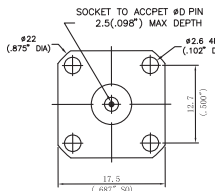

## Outline drawing

Type	Jack diameter(ØD)
WDNFS45F01	0.46mm/0.018"
WDNFS51F01	0.51mm/0.020"
WDNFS91F01	0.91mm/0.036"

Type	Jack diameter(ØD)
WDNFS45F09	0.46mm/0.018"
WDNFS51F09	0.51mm/0.020"
WDNFS91F09	0.91mm/0.036"

Type	Jack diameter(ØD)
WDNFS45F10	0.46mm/0.018"
WDNFS51F10	0.51mm/0.020"
WDNFS91F10	0.91mm/0.036"

Type	Jack diameter(ØD)
WDNMS45F01	0.46mm/0.018"
WDNMS51F01	0.51mm/0.020"
WDNMS91F01	0.91mm/0.036"

Type	Jack diameter(ØD)
WDNMS45F09	0.46mm/0.018"
WDNMS51F09	0.51mm/0.020"
WDNMS91F09	0.91mm/0.036"

Type	Jack diameter(ØD)
WDNMS45F10	0.46mm/0.018"
WDNMS51F10	0.51mm/0.020"
WDNMS91F10	0.91mm/0.036"