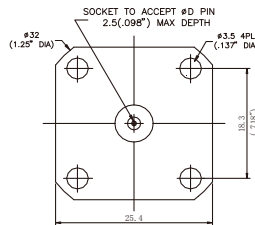

## Outline drawing

Type	Jack diameter(ØD)
WDNFS45F01	0.46mm/0.018"
WDNFS51F01	0.51mm/0.020"
WDNFS91F01	0.91mm/0.036"

Type	Jack diameter(ØD)
WDNFS45F09	0.46mm/0.018"
WDNFS51F09	0.51mm/0.020"
WDNFS91F09	0.91mm/0.036"

Type	Jack diameter(ØD)
WDNFS45F10	0.46mm/0.018"
WDNFS51F10	0.51mm/0.020"
WDNFS91F10	0.91mm/0.036"

Type	Jack diameter(ØD)
WDNMS45F01	0.46mm/0.018"
WDNMS51F01	0.51mm/0.020"
WDNMS91F01	0.91mm/0.036"

Type	Jack diameter(ØD)
WDNMS45F09	0.46mm/0.018"
WDNMS51F09	0.51mm/0.020"
WDNMS91F09	0.91mm/0.036"

Type	Jack diameter(ØD)
WDNMS45F10	0.46mm/0.018"
WDNMS51F10	0.51mm/0.020"
WDNMS91F10	0.91mm/0.036"