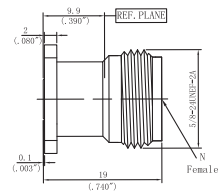

## Outline drawing

Type	Jack diameter(ØD)
WDNFS45F01	0.46mm/0.018"
WDNFS51F01	0.51mm/0.020"
WDNFS91F01	0.91mm/0.036"

Type	Jack diameter(ØD)
WDNFS45F09	0.46mm/0.018"
WDNFS51F09	0.51mm/0.020"
WDNFS91F09	0.91mm/0.036"

Type	Jack diameter(ØD)
WDNFS45F10	0.46mm/0.018"
WDNFS51F10	0.51mm/0.020"
WDNFS91F10	0.91mm/0.036"

Type	Jack diameter(ØD)
WDNMS45F01	0.46mm/0.018"
WDNMS51F01	0.51mm/0.020"
WDNMS91F01	0.91mm/0.036"

Type	Jack diameter(ØD)
WDNMS45F09	0.46mm/0.018"
WDNMS51F09	0.51mm/0.020"
WDNMS91F09	0.91mm/0.036"

Type	Jack diameter(ØD)
WDNMS45F10	0.46mm/0.018"
WDNMS51F10	0.51mm/0.020"
WDNMS91F10	0.91mm/0.036"