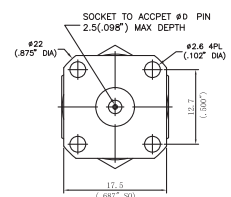

## Outline drawing

Type	Jack diameter(ØD)
WDNFS45F01	0.46mm/0.018"
WDNFS51F01	0.51mm/0.020"
WDNFS91F01	0.91mm/0.036"

Type	Jack diameter(ØD)
WDNFS45F09	0.46mm/0.018"
WDNFS51F09	0.51mm/0.020"
WDNFS91F09	0.91mm/0.036"

Type	Jack diameter(ØD)
WDNFS45F10	0.46mm/0.018"
WDNFS51F10	0.51mm/0.020"
WDNFS91F10	0.91mm/0.036"

Type	Jack diameter(ØD)
WDNMS45F01	0.46mm/0.018"
WDNMS51F01	0.51mm/0.020"
WDNMS91F01	0.91mm/0.036"

Type	Jack diameter(ØD)
WDNMS45F09	0.46mm/0.018"
WDNMS51F09	0.51mm/0.020"
WDNMS91F09	0.91mm/0.036"

Type	Jack diameter(ØD)
WDNMS45F10	0.46mm/0.018"
WDNMS51F10	0.51mm/0.020"
WDNMS91F10	0.91mm/0.036"