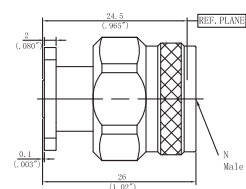

## Outline drawing

Type	Jack diameter(ØD)
WDNFS45F01	0.46mm/0.018"
WDNFS51F01	0.51mm/0.020"
WDNFS91F01	0.91mm/0.036"

Type	Jack diameter(ØD)
WDNFS45F09	0.46mm/0.018"
WDNFS51F09	0.51mm/0.020"
WDNFS91F09	0.91mm/0.036"

Type	Jack diameter(ØD)
WDNFS45F10	0.46mm/0.018"
WDNFS51F10	0.51mm/0.020"
WDNFS91F10	0.91mm/0.036"

Type	Jack diameter(ØD)
WDNMS45F01	0.46mm/0.018"
WDNMS51F01	0.51mm/0.020"
WDNMS91F01	0.91mm/0.036"

Type	Jack diameter(ØD)
WDNMS45F09	0.46mm/0.018"
WDNMS51F09	0.51mm/0.020"
WDNMS91F09	0.91mm/0.036"

Type	Jack diameter(ØD)
WDNMS45F10	0.46mm/0.018"
WDNMS51F10	0.51mm/0.020"
WDNMS91F10	0.91mm/0.036"