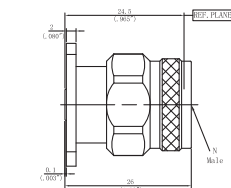

## Outline drawing

Type	Jack diameter(ØD)
WDNFS45F01	0.46mm/0.018"
WDNFS51F01	0.51mm/0.020"
WDNFS91F01	0.91mm/0.036"

Type	Jack diameter(ØD)
WDNFS45F09	0.46mm/0.018"
WDNFS51F09	0.51mm/0.020"
WDNFS91F09	0.91mm/0.036"

Type	Jack diameter(ØD)
WDNFS45F10	0.46mm/0.018"
WDNFS51F10	0.51mm/0.020"
WDNFS91F10	0.91mm/0.036"

Type	Jack diameter(ØD)
WDNMS45F01	0.46mm/0.018"
WDNMS51F01	0.51mm/0.020"
WDNMS91F01	0.91mm/0.036"

Type	Jack diameter(ØD)
WDNMS45F09	0.46mm/0.018"
WDNMS51F09	0.51mm/0.020"
WDNMS91F09	0.91mm/0.036"

Type	Jack diameter(ØD)
WDNMS45F10	0.46mm/0.018"
WDNMS51F10	0.51mm/0.020"
WDNMS91F10	0.91mm/0.036"