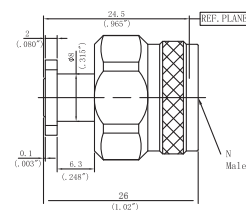

## Outline drawing

Type	Jack diameter(ØD)
WDNFS45F01	0.46mm/0.018"
WDNFS51F01	0.51mm/0.020"
WDNFS91F01	0.91mm/0.036"

Type	Jack diameter(ØD)
WDNFS45F09	0.46mm/0.018"
WDNFS51F09	0.51mm/0.020"
WDNFS91F09	0.91mm/0.036"

Type	Jack diameter(ØD)
WDNFS45F10	0.46mm/0.018"
WDNFS51F10	0.51mm/0.020"
WDNFS91F10	0.91mm/0.036"

Type	Jack diameter(ØD)
WDNMS45F01	0.46mm/0.018"
WDNMS51F01	0.51mm/0.020"
WDNMS91F01	0.91mm/0.036"

Type	Jack diameter(ØD)
WDNMS45F09	0.46mm/0.018"
WDNMS51F09	0.51mm/0.020"
WDNMS91F09	0.91mm/0.036"

Type	Jack diameter(ØD)
WDNMS45F10	0.46mm/0.018"
WDNMS51F10	0.51mm/0.020"
WDNMS91F10	0.91mm/0.036"