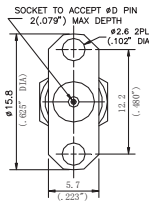

Outline drawing

Type	Jack diameter(ØD)
WDKMS30F02	0.30mm/0.012"
WDKMS38F02	0.38mm/0.015"
WDKMS51F02	0.51mm/0.020"

Type	Jack diameter(ØD)
WDKMS30F04	0.30mm/0.012"
WDKMS38F04	0.38mm/0.015"
WDKMS51F04	0.51mm/0.020"

Type	Jack diameter(ØD)
WDKMS30F05	0.30mm/0.012"
WDKMS38F05	0.38mm/0.015"
WDKMS51F05	0.51mm/0.020"

Type	Jack diameter(ØD)
WDKMS30F06	0.30mm/0.012"
WDKMS38F06	0.38mm/0.015"
WDKMS51F06	0.51mm/0.020"

Type	Jack diameter(ØD)
WDKMS30F07	0.30mm/0.012"
WDKMS38F07	0.38mm/0.015"
WDKMS51F07	0.51mm/0.020"

Type	Jack diameter(ØD)
WDKFS23F07	0.23mm/0.009"
WDKFS30F07	0.30mm/0.012"
WDKFS38F07	0.38mm/0.015"
WDKFS51F07	0.51mm/0.020"