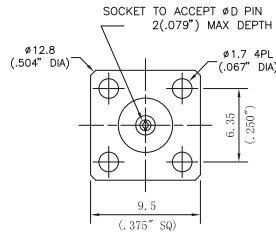

Outline drawing

Type	Jack diameter(ØD)
WDKMS30F02	0.30mm/0.012"
WDKMS38F02	0.38mm/0.015"
WDKMS51F02	0.51mm/0.020"

Type	Jack diameter(ØD)
WDKMS30F04	0.30mm/0.012"
WDKMS38F04	0.38mm/0.015"
WDKMS51F04	0.51mm/0.020"

Type	Jack diameter(ØD)
WDKMS30F05	0.30mm/0.012"
WDKMS38F05	0.38mm/0.015"
WDKMS51F05	0.51mm/0.020"

Type	Jack diameter(ØD)
WDKMS30F06	0.30mm/0.012"
WDKMS38F06	0.38mm/0.015"
WDKMS51F06	0.51mm/0.020"

Type	Jack diameter(ØD)
WDKMS30F07	0.30mm/0.012"
WDKMS38F07	0.38mm/0.015"
WDKMS51F07	0.51mm/0.020"

Type	Jack diameter(ØD)
WDKFS23F07	0.23mm/0.009"
WDKFS30F07	0.30mm/0.012"
WDKFS38F07	0.38mm/0.015"
WDKFS51F07	0.51mm/0.020"