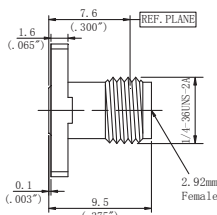

Outline drawing

Type	Jack diameter(ØD)
WDKMS30F02	0.30mm/0.012"
WDKMS38F02	0.38mm/0.015"
WDKMS51F02	0.51mm/0.020"

Type	Jack diameter(ØD)
WDKMS30F04	0.30mm/0.012"
WDKMS38F04	0.38mm/0.015"
WDKMS51F04	0.51mm/0.020"

Type	Jack diameter(ØD)
WDKMS30F05	0.30mm/0.012"
WDKMS38F05	0.38mm/0.015"
WDKMS51F05	0.51mm/0.020"

Type	Jack diameter(ØD)
WDKMS30F06	0.30mm/0.012"
WDKMS38F06	0.38mm/0.015"
WDKMS51F06	0.51mm/0.020"

Type	Jack diameter(ØD)
WDKMS30F07	0.30mm/0.012"
WDKMS38F07	0.38mm/0.015"
WDKMS51F07	0.51mm/0.020"

Type	Jack diameter(ØD)
WDKFS23F07	0.23mm/0.009"
WDKFS30F07	0.30mm/0.012"
WDKFS38F07	0.38mm/0.015"
WDKFS51F07	0.51mm/0.020"