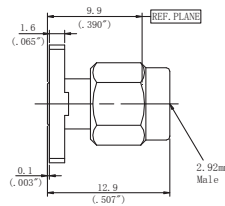

Outline drawing

Type	Jack diameter(ØD)
WDKMS30F02	0.30mm/0.012"
WDKMS38F02	0.38mm/0.015"
WDKMS51F02	0.51mm/0.020"

Type	Jack diameter(ØD)
WDKMS30F04	0.30mm/0.012"
WDKMS38F04	0.38mm/0.015"
WDKMS51F04	0.51mm/0.020"

Type	Jack diameter(ØD)
WDKMS30F05	0.30mm/0.012"
WDKMS38F05	0.38mm/0.015"
WDKMS51F05	0.51mm/0.020"

Type	Jack diameter(ØD)
WDKMS30F06	0.30mm/0.012"
WDKMS38F06	0.38mm/0.015"
WDKMS51F06	0.51mm/0.020"

Type	Jack diameter(ØD)
WDKMS30F07	0.30mm/0.012"
WDKMS38F07	0.38mm/0.015"
WDKMS51F07	0.51mm/0.020"

Type	Jack diameter(ØD)
WDKFS23F07	0.23mm/0.009"
WDKFS30F07	0.30mm/0.012"
WDKFS38F07	0.38mm/0.015"
WDKFS51F07	0.51mm/0.020"