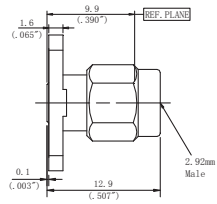

Outline drawing

Type	Jack diameter(ØD)
WDKMS30F02	0.30mm/0.012"
WDKMS38F02	0.38mm/0.015"
WDKMS51F02	0.51mm/0.020"

Type	Jack diameter(ØD)
WDKMS30F04	0.30mm/0.012"
WDKMS38F04	0.38mm/0.015"
WDKMS51F04	0.51mm/0.020"

Type	Jack diameter(ØD)
WDKMS30F05	0.30mm/0.012"
WDKMS38F05	0.38mm/0.015"
WDKMS51F05	0.51mm/0.020"

Type	Jack diameter(ØD)
WDKMS30F06	0.30mm/0.012"
WDKMS38F06	0.38mm/0.015"
WDKMS51F06	0.51mm/0.020"

Type	Jack diameter(ØD)
WDKMS30F07	0.30mm/0.012"
WDKMS38F07	0.38mm/0.015"
WDKMS51F07	0.51mm/0.020"

Type	Jack diameter(ØD)
WDKFS23F07	0.23mm/0.009"
WDKFS30F07	0.30mm/0.012"
WDKFS38F07	0.38mm/0.015"
WDKFS51F07	0.51mm/0.020"