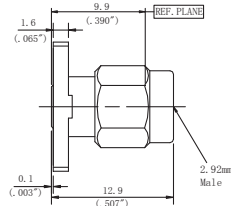

Outline drawing

Type	Jack diameter(ØD)
WDKMS30F02	0.30mm/0.012"
WDKMS38F02	0.38mm/0.015"
WDKMS51F02	0.51mm/0.020"

Type	Jack diameter(ØD)
WDKMS30F04	0.30mm/0.012"
WDKMS38F04	0.38mm/0.015"
WDKMS51F04	0.51mm/0.020"

Type	Jack diameter(ØD)
WDKMS30F05	0.30mm/0.012"
WDKMS38F05	0.38mm/0.015"
WDKMS51F05	0.51mm/0.020"

Type	Jack diameter(ØD)
WDKMS30F06	0.30mm/0.012"
WDKMS38F06	0.38mm/0.015"
WDKMS51F06	0.51mm/0.020"

Type	Jack diameter(ØD)
WDKMS30F07	0.30mm/0.012"
WDKMS38F07	0.38mm/0.015"
WDKMS51F07	0.51mm/0.020"

Type	Jack diameter(ØD)
WDKFS23F07	0.23mm/0.009"
WDKFS30F07	0.30mm/0.012"
WDKFS38F07	0.38mm/0.015"
WDKFS51F07	0.51mm/0.020"