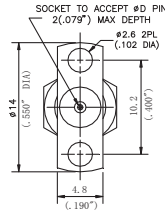

Outline drawing

Type	Jack diameter(ØD)
WDKMS30F02	0.30mm/0.012"
WDKMS38F02	0.38mm/0.015"
WDKMS51F02	0.51mm/0.020"

Type	Jack diameter(ØD)
WDKMS30F04	0.30mm/0.012"
WDKMS38F04	0.38mm/0.015"
WDKMS51F04	0.51mm/0.020"

Type	Jack diameter(ØD)
WDKMS30F05	0.30mm/0.012"
WDKMS38F05	0.38mm/0.015"
WDKMS51F05	0.51mm/0.020"

Type	Jack diameter(ØD)
WDKMS30F06	0.30mm/0.012"
WDKMS38F06	0.38mm/0.015"
WDKMS51F06	0.51mm/0.020"

Type	Jack diameter(ØD)
WDKMS30F07	0.30mm/0.012"
WDKMS38F07	0.38mm/0.015"
WDKMS51F07	0.51mm/0.020"

Type	Jack diameter(ØD)
WDKFS23F07	0.23mm/0.009"
WDKFS30F07	0.30mm/0.012"
WDKFS38F07	0.38mm/0.015"
WDKFS51F07	0.51mm/0.020"