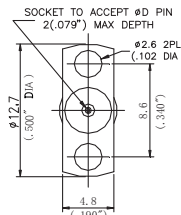

Outline drawing

Type	Jack diameter(ØD)
WDKMS30F02	0.30mm/0.012"
WDKMS38F02	0.38mm/0.015"
WDKMS51F02	0.51mm/0.020"

Type	Jack diameter(ØD)
WDKMS30F04	0.30mm/0.012"
WDKMS38F04	0.38mm/0.015"
WDKMS51F04	0.51mm/0.020"

Type	Jack diameter(ØD)
WDKMS30F05	0.30mm/0.012"
WDKMS38F05	0.38mm/0.015"
WDKMS51F05	0.51mm/0.020"

Type	Jack diameter(ØD)
WDKMS30F06	0.30mm/0.012"
WDKMS38F06	0.38mm/0.015"
WDKMS51F06	0.51mm/0.020"

Type	Jack diameter(ØD)
WDKMS30F07	0.30mm/0.012"
WDKMS38F07	0.38mm/0.015"
WDKMS51F07	0.51mm/0.020"

Type	Jack diameter(ØD)
WDKFS23F07	0.23mm/0.009"
WDKFS30F07	0.30mm/0.012"
WDKFS38F07	0.38mm/0.015"
WDKFS51F07	0.51mm/0.020"