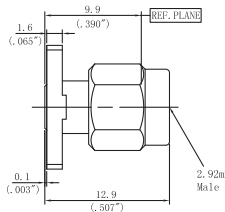

Outline drawing

Type	Jack diameter(ØD)
WDKMS30F02	0.30mm/0.012"
WDKMS38F02	0.38mm/0.015"
WDKMS51F02	0.51mm/0.020"

Type	Jack diameter(ØD)
WDKMS30F04	0.30mm/0.012"
WDKMS38F04	0.38mm/0.015"
WDKMS51F04	0.51mm/0.020"

Type	Jack diameter(ØD)
WDKMS30F05	0.30mm/0.012"
WDKMS38F05	0.38mm/0.015"
WDKMS51F05	0.51mm/0.020"

Type	Jack diameter(ØD)
WDKMS30F06	0.30mm/0.012"
WDKMS38F06	0.38mm/0.015"
WDKMS51F06	0.51mm/0.020"

Type	Jack diameter(ØD)
WDKMS30F07	0.30mm/0.012"
WDKMS38F07	0.38mm/0.015"
WDKMS51F07	0.51mm/0.020"

Type	Jack diameter(ØD)
WDKFS23F07	0.23mm/0.009"
WDKFS30F07	0.30mm/0.012"
WDKFS38F07	0.38mm/0.015"
WDKFS51F07	0.51mm/0.020"