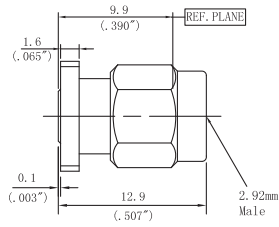

Outline drawing

Type	Jack diameter(ØD)
WDKMS30F02	0.30mm/0.012"
WDKMS38F02	0.38mm/0.015"
WDKMS51F02	0.51mm/0.020"

Type	Jack diameter(ØD)
WDKMS30F04	0.30mm/0.012"
WDKMS38F04	0.38mm/0.015"
WDKMS51F04	0.51mm/0.020"

Type	Jack diameter(ØD)
WDKMS30F05	0.30mm/0.012"
WDKMS38F05	0.38mm/0.015"
WDKMS51F05	0.51mm/0.020"

Type	Jack diameter(ØD)
WDKMS30F06	0.30mm/0.012"
WDKMS38F06	0.38mm/0.015"
WDKMS51F06	0.51mm/0.020"

Type	Jack diameter(ØD)
WDKMS30F07	0.30mm/0.012"
WDKMS38F07	0.38mm/0.015"
WDKMS51F07	0.51mm/0.020"

Type	Jack diameter(ØD)
WDKFS23F07	0.23mm/0.009"
WDKFS30F07	0.30mm/0.012"
WDKFS38F07	0.38mm/0.015"
WDKFS51F07	0.51mm/0.020"