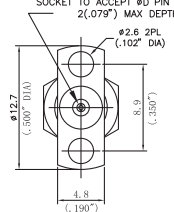

Outline drawing

Type	Jack diameter(ØD)
WDKMS30F02	0.30mm/0.012"
WDKMS38F02	0.38mm/0.015"
WDKMS51F02	0.51mm/0.020"

Type	Jack diameter(ØD)
WDKMS30F04	0.30mm/0.012"
WDKMS38F04	0.38mm/0.015"
WDKMS51F04	0.51mm/0.020"

Type	Jack diameter(ØD)
WDKMS30F05	0.30mm/0.012"
WDKMS38F05	0.38mm/0.015"
WDKMS51F05	0.51mm/0.020"

Type	Jack diameter(ØD)
WDKMS30F06	0.30mm/0.012"
WDKMS38F06	0.38mm/0.015"
WDKMS51F06	0.51mm/0.020"

Type	Jack diameter(ØD)
WDKMS30F07	0.30mm/0.012"
WDKMS38F07	0.38mm/0.015"
WDKMS51F07	0.51mm/0.020"

Type	Jack diameter(ØD)
WDKFS23F07	0.23mm/0.009"
WDKFS30F07	0.30mm/0.012"
WDKFS38F07	0.38mm/0.015"
WDKFS51F07	0.51mm/0.020"