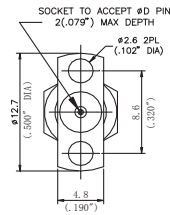

Outline drawing

Type	Jack diameter(ØD)
WDKMS30F02	0.30mm/0.012"
WDKMS38F02	0.38mm/0.015"
WDKMS51F02	0.51mm/0.020"

Type	Jack diameter(ØD)
WDKMS30F04	0.30mm/0.012"
WDKMS38F04	0.38mm/0.015"
WDKMS51F04	0.51mm/0.020"

Type	Jack diameter(ØD)
WDKMS30F05	0.30mm/0.012"
WDKMS38F05	0.38mm/0.015"
WDKMS51F05	0.51mm/0.020"

Type	Jack diameter(ØD)
WDKMS30F06	0.30mm/0.012"
WDKMS38F06	0.38mm/0.015"
WDKMS51F06	0.51mm/0.020"

Type	Jack diameter(ØD)
WDKMS30F07	0.30mm/0.012"
WDKMS38F07	0.38mm/0.015"
WDKMS51F07	0.51mm/0.020"

Type	Jack diameter(ØD)
WDKFS23F07	0.23mm/0.009"
WDKFS30F07	0.30mm/0.012"
WDKFS38F07	0.38mm/0.015"
WDKFS51F07	0.51mm/0.020"